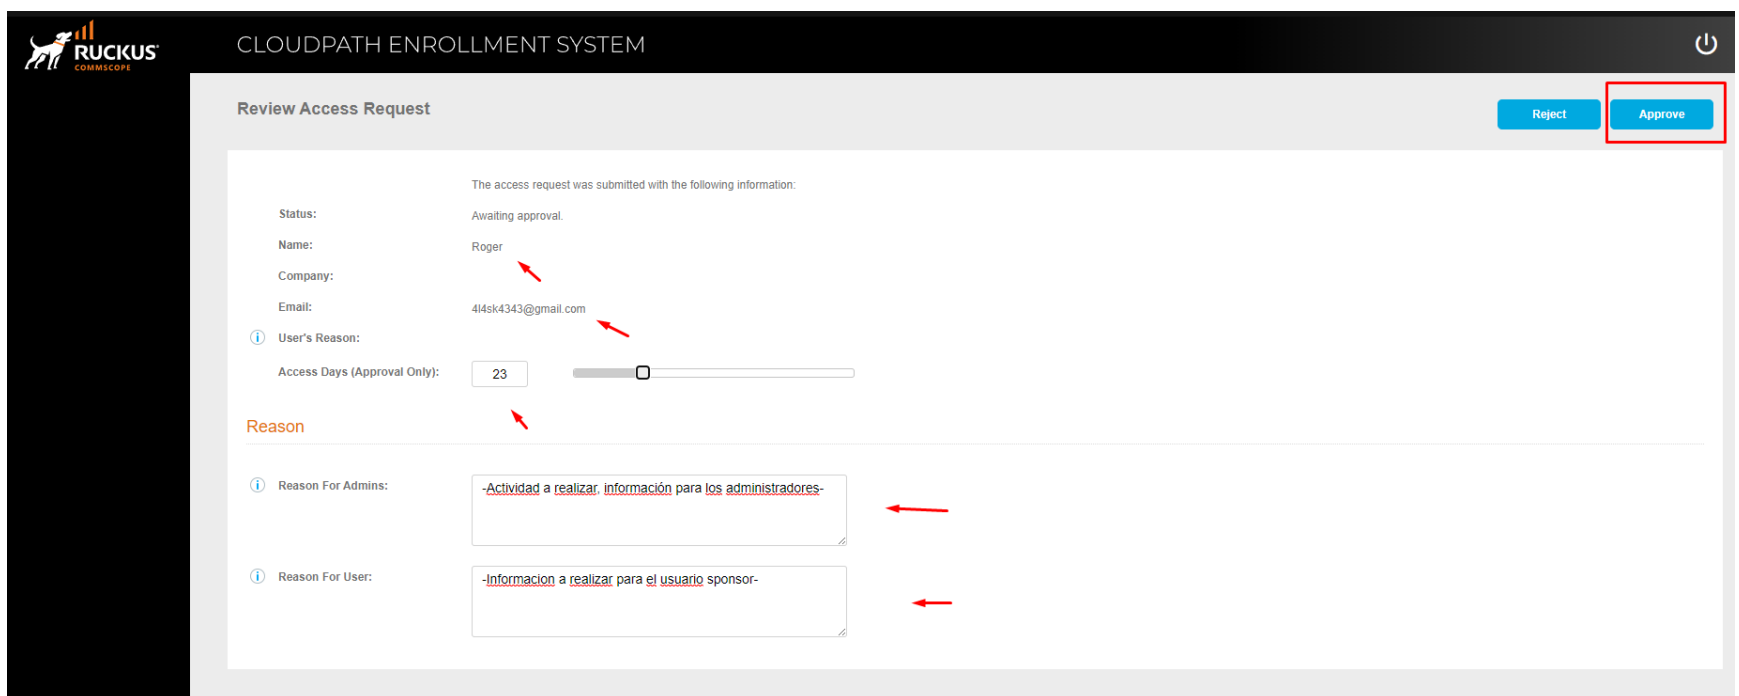

MANUAL PARA CONEXIÓN A RED POLI – INVITADOS POLI

1. La nueva red se llama POLI, es necesario configurarla en el equipo ingresando en los ajustes de WiFi, y seleccionamos la red, luego de esto se abrirá una ventana en el navegador predeterminado con un cuadro de dialogo y seleccionamos INVITADOS

2. El primer campo para seleccionar es el Sponsor del usuario invitado, este debe ser un correo con dominio @poligran.edu.co y se necesita del acceso al correo del mismo Sponsor para completar el proceso (Paso 4), en nombre debe ir nombres y apellidos de la persona invitada a la red, y en Email el correo del mismo usuario invitado, QUE NO PUEDE SER @poligran.edu.co

CONÉCTATE AL WIFI POLI

DILIGENCIA LA SIGUIENTE INFORMACIÓN PARA QUE PUEDES ACCEDER A NUESTRA RED INSTITUCIONAL

Sponsor Email:

Name:

Email:

3. Luego de darle al botón Enviar aparecerá la siguiente pantalla

4. Una vez el Sponsor ha sido notificado, este deberá ingresar a su correo y validar si la notificación se encuentra en la bandeja de entrada o en Spam, e ingresar al enlace del botón REVIEW

5. Se abrirá una página web, la misma para navegadores y dispositivos móviles, en esta página aparecerá información sobre la solicitud de acceso, el Sponsor deberá llenar los campos que allí aparecen, indicando un comentario para los administradores y para el usuario que recibirá el acceso, además de esto se encuentra disponible la opción de elegir el número de días que el invitado permanecerá activo en la red, una vez verificada la información se da click en el botón Approve