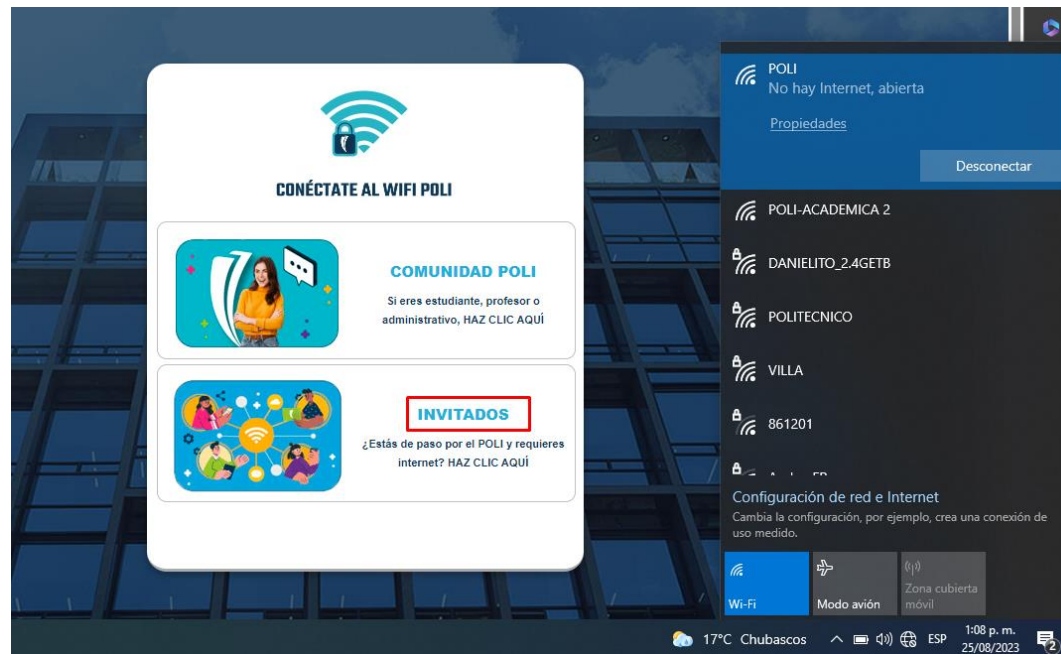

MANUAL PARA CONEXIÓN A RED POLI – INVITADOS POLI

1. La nueva red se llama POLI, es necesario configurarla en el equipo ingresando en los ajustes de WiFi, y seleccionamos la red, luego de esto se abrirá una ventana en el navegador predeterminado con un cuadro de dialogo y seleccionamos INVITADOS

2. El primer campo para seleccionar es el Sponsor del usuario invitado, este debe ser un correo con dominio @poligran.edu.co y se necesita del acceso al correo del mismo Sponsor para completar el proceso (Paso 4), en nombre debe ir nombres y apellidos de la persona invitada a la red, y en Email el correo del mismo usuario invitado, QUE NO PUEDE SER @poligran.edu.co