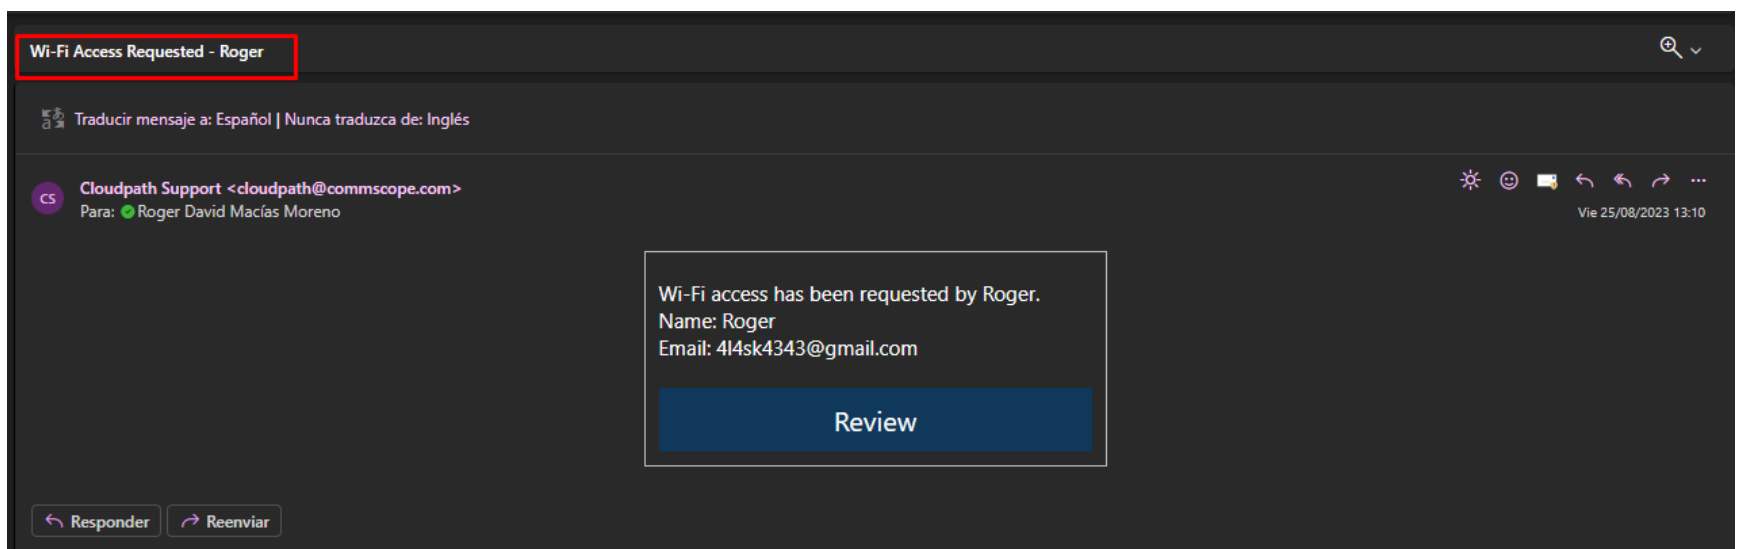

MANUAL PARA CONEXIÓN A RED POLI – INVITADOS POLI

1. La nueva red se llama POLI, es necesario configurarla en el equipo ingresando en los ajustes de WiFi, y seleccionamos la red, luego de esto se abrirá una ventana en el navegador predeterminado con un cuadro de dialogo y seleccionamos INVITADOS

2. El primer campo para seleccionar es el Sponsor del usuario invitado, este debe ser un correo con dominio @poligran.edu.co y se necesita del acceso al correo del mismo Sponsor para completar el proceso (Paso 4), en nombre debe ir nombres y apellidos de la persona invitada a la red, y en Email el correo del mismo usuario invitado, QUE NO PUEDE SER @poligran.edu.co

CONÉCTATE AL WIFI POLI

DILIGENCIA LA SIGUIENTE INFORMACIÓN PARA QUE PUEDES ACCEDER A NUESTRA RED INSTITUCIONAL

Sponsor Email:

Name:

Email:

3. Luego de darle al botón Enviar aparecerá la siguiente pantalla

4. Una vez el Sponsor ha sido notificado, este deberá ingresar a su correo y validar si la notificación se encuentra en la bandeja de entrada o en Spam, e ingresar al enlace del botón REVIEW

5. Se abrirá una página web, la misma para navegadores y dispositivos móviles, en esta página aparecerá información sobre la solicitud de acceso, el Sponsor deberá llenar los campos que allí aparecen, indicando un comentario para los administradores y para el usuario que recibirá el acceso, además de esto se encuentra disponible la opción de elegir el número de días que el invitado permanecerá activo en la red, una vez verificada la información se da click en el botón Approve