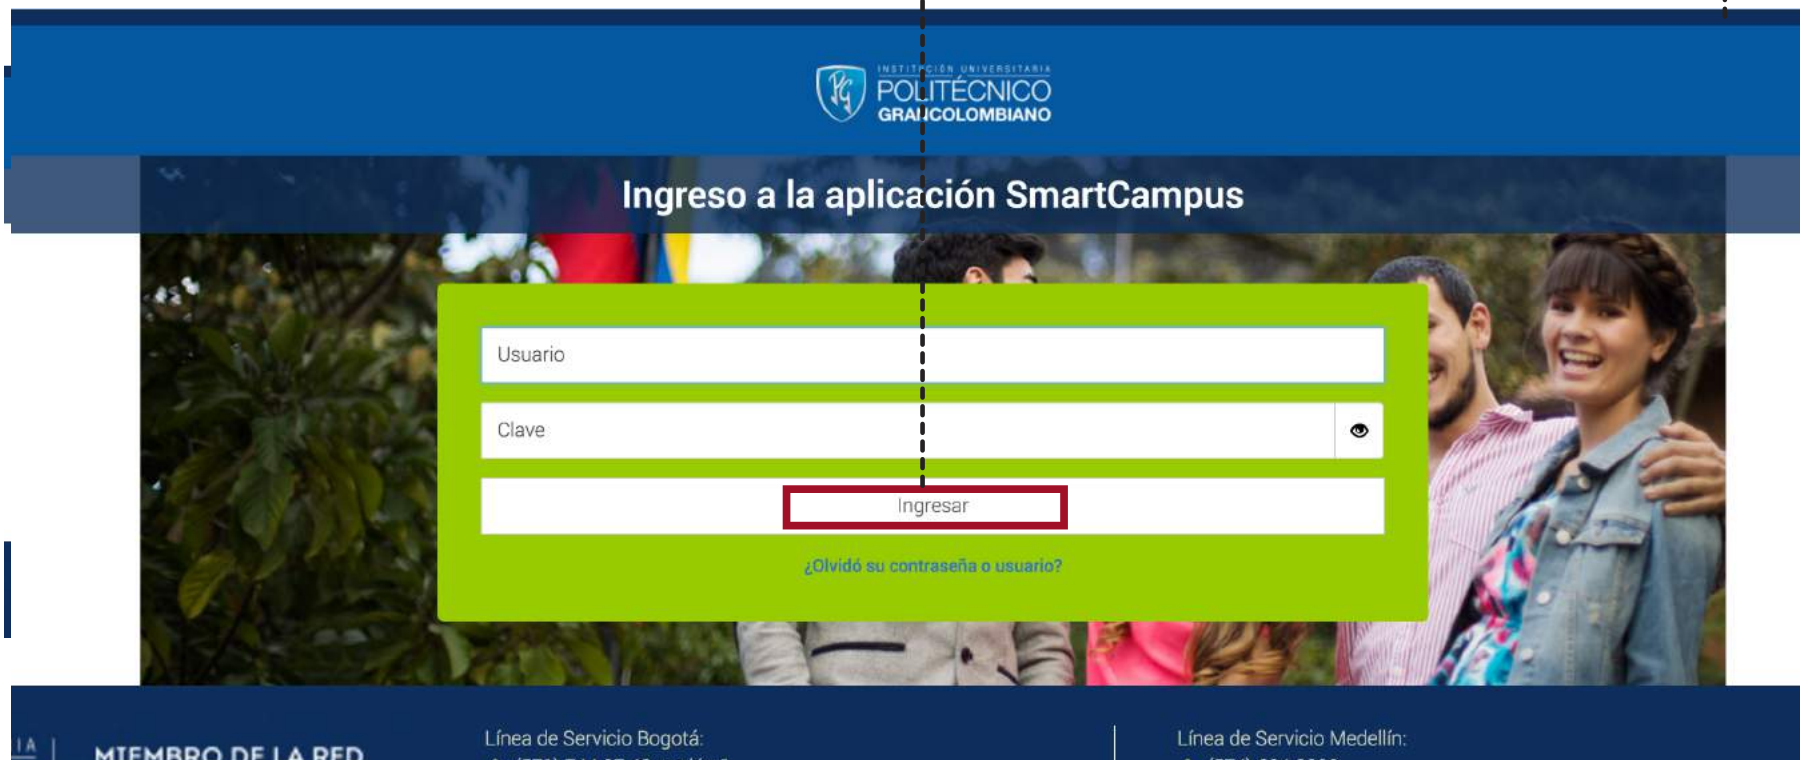

PASO 1

Primero debes ingresar a la página principal del POLI (www.poli.edu.co)

Selecciona en la parte superior de la pantalla la opción “ESTUDIANTE”

Haz clic en el botón “TRÁMITES EN LÍNEA” y después selecciona “SMART CAMPUS”

PASO 2

Allí debes completar tus datos y hacer clic en “INGRESAR”

PASO 3

En el menú de la parte izquierda de la pantalla, selecciona la opción “INVESTIGACIÓN”

Haz clic en “INICIO” y podrás conocer una descripción de cada uno de los proyectos de investigación