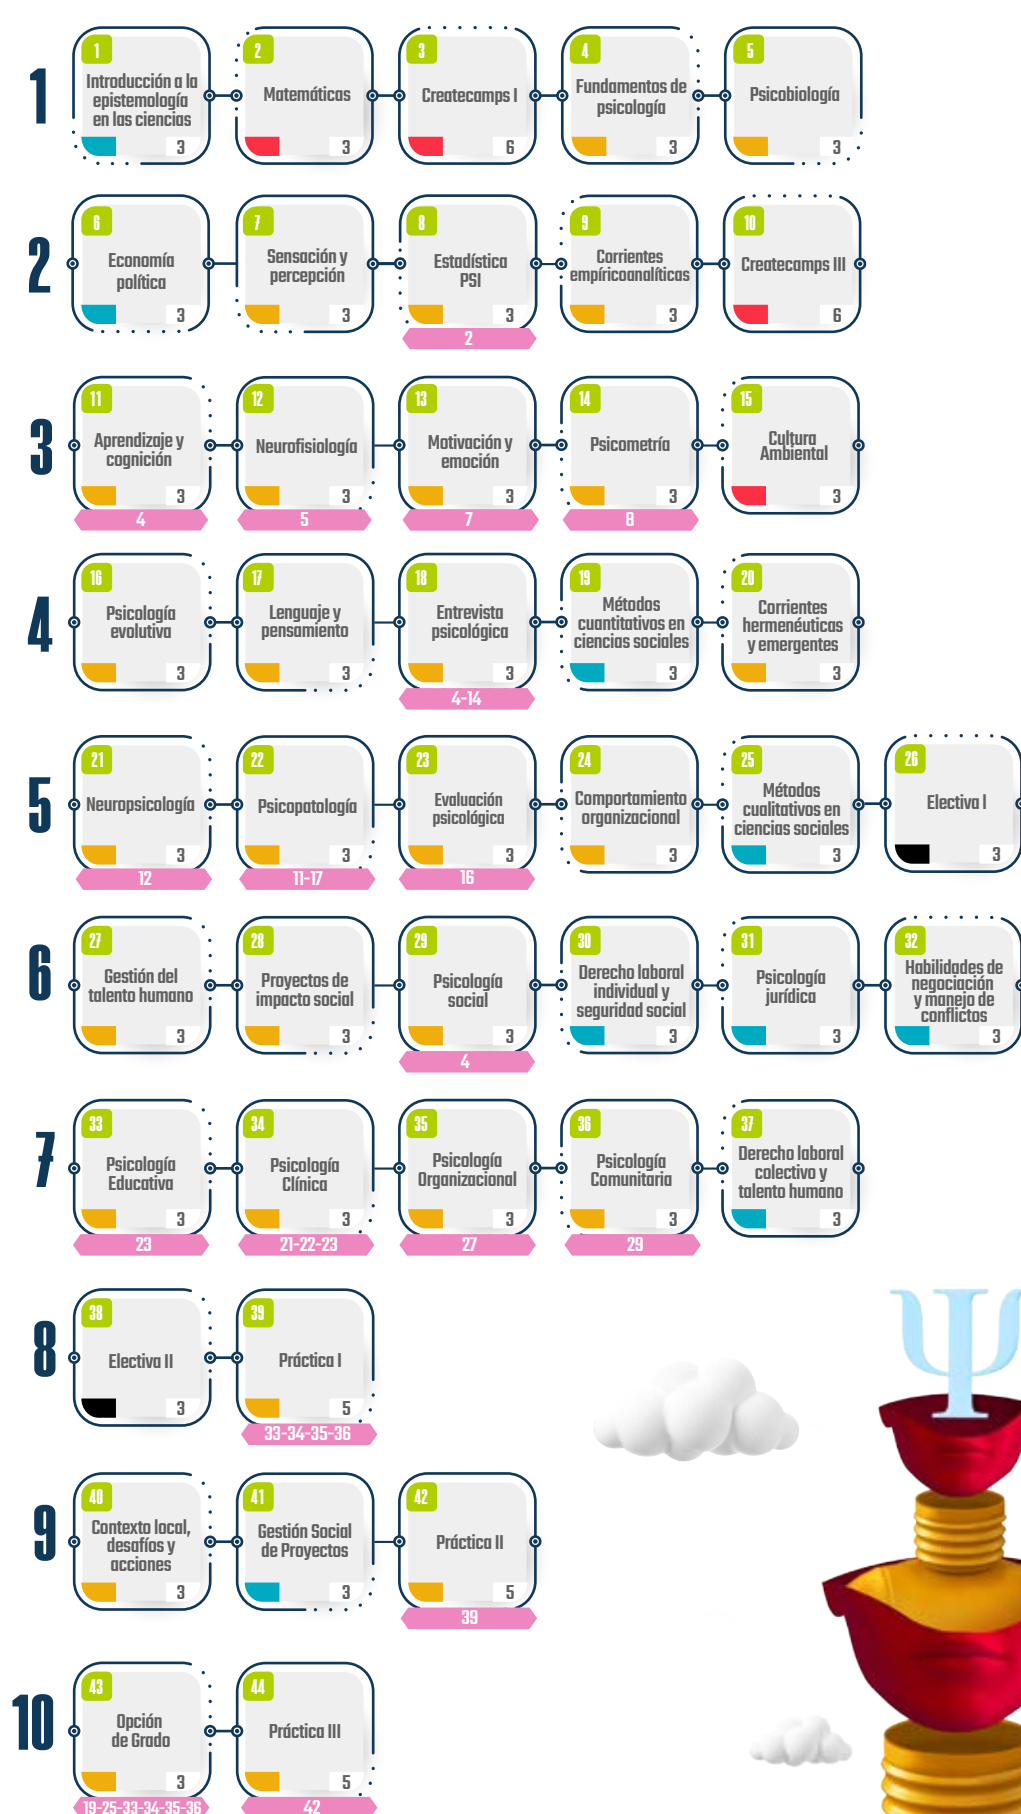

¿CÓMO?

ES EL CAMINO DE UN INCONFORME?

Durante tu pregrado en Psicología fortalecerás tus conocimientos a través de un plan de estudios dividido en diez semestres con diferentes materias:

- Bloque Institucional
- Bloque de Facultad
- Bloque por Programa
- Bloque Electivo
- Créditos
- N° Asignatura
- Prerrequisitos